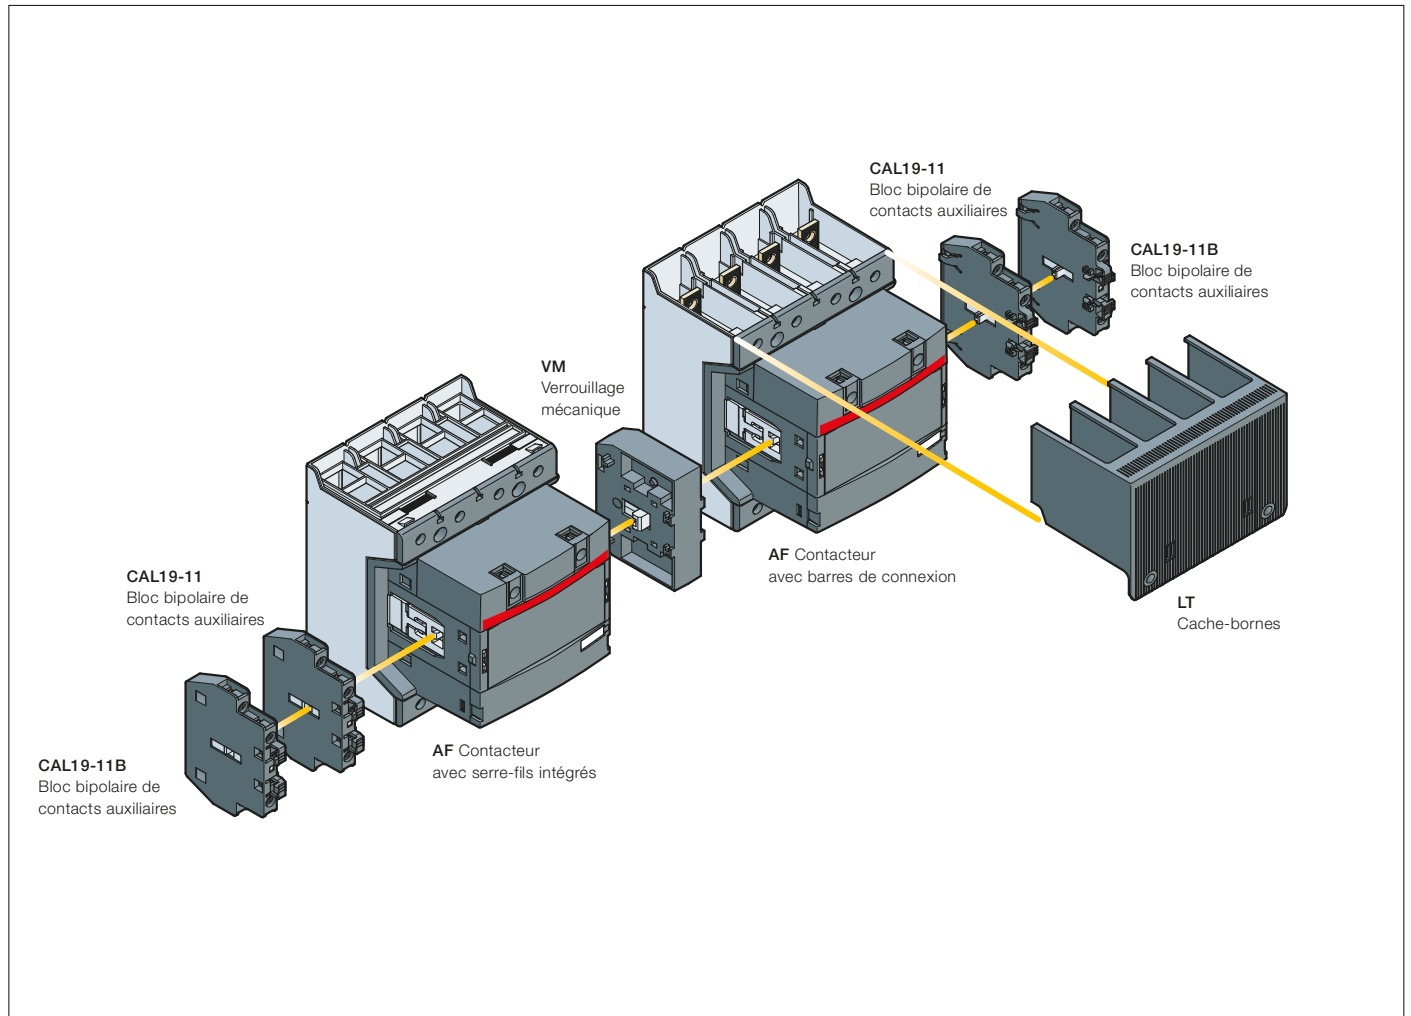

AF116 ... AF370 contacteurs tétrapolaires

Accessoires principaux

Contacteurs et accessoires principaux (autres accessoires disponibles)

Compatibilité avec les accessoires principaux

Types de contacteur	Pôles principaux	Contacts auxiliaires intégrés	Accessoires à montage latéral		
			Blocs de contacts auxiliaires		Verrouillage mécanique (entre 2 contacteurs)
			CAL19-11	CAL19-11B	
AF116 ... AF370	4	0 0 0	2 x CAL19-11	+ 2 x CAL19-11B	-
AF116 ... AF370	4	0 0 0	2 x CAL19-11 (1)	+ 2 x CAL19-11B (1)	+ VM... (2)

(1) Nombre total de blocs de contacts auxiliaires pour les deux contacteurs.

(2) Type de verrouillage en fonction du calibre des contacteurs, (voir la page "Accessoires").

AF116 ... AF370 contacteurs tétrapolaires