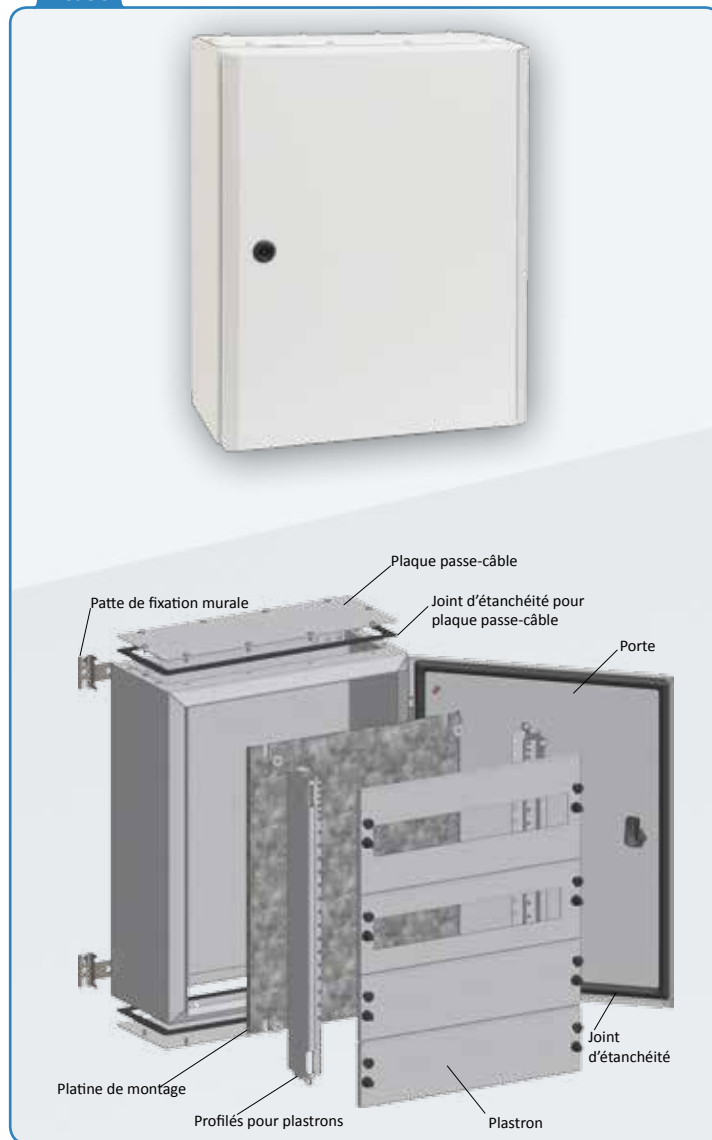

Visuels

Caractéristiques

Matériel :

- Acier (EN 10130 DC01)
- Corps : épaisseur 1,2 / 1,5 mm
- Porte : épaisseur 1,2 / 1,5 mm

Finition de surface :

- RAL7035

Indice de protection :

- IP65 (1 porte) IP55 (2 portes)
- IK10

Autres :

- Corps monobloc
- Porte avec joint EPDM
- Charnières invisibles 155°
- Goujons M4 sertis dans le fond pour fixation du rail DIN
- Fermeture par 1 ou 2 serrures à empreinte double barre de 5mm en polyamide noir
- Plaque passe-câbles supérieures et inférieures avec joint d'étanchéité PE

Fourniture inclus

- Corps
- Porte
- 2 plaques passe-câbles avec joints d'étanchéité
- 4/6 pattes de fixation murale

Sur demande

- Dimensions spéciales
- Couleur spécifique
- Pré-perçage
- Plastron

Tableau de choix coffrets EKO