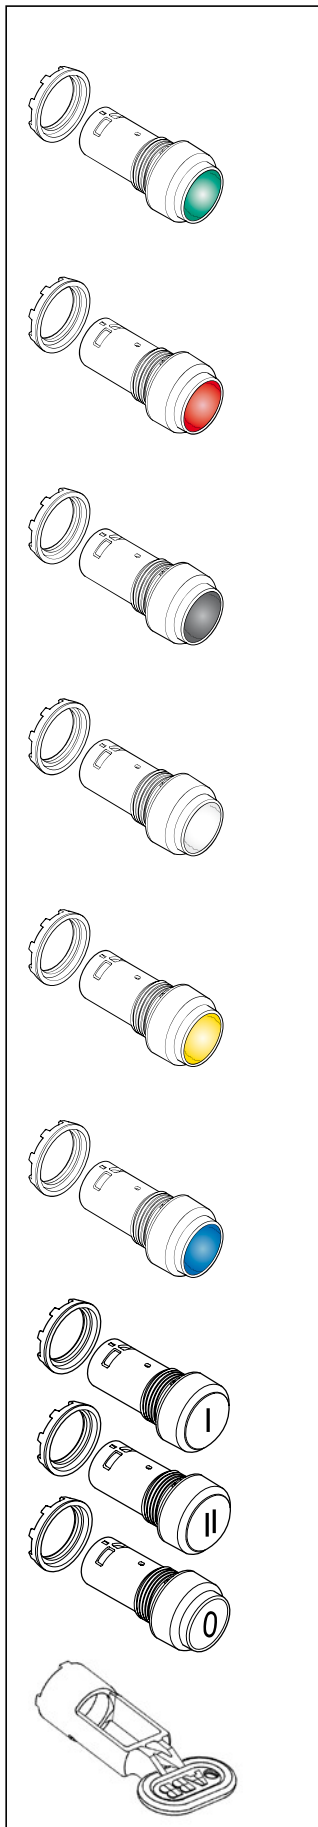

Commandes et signalisations compactes

Boutons poussoirs affleurants à impulsion

Têtes de commande

Descriptif	Type	Réf. Commerciale	Cond ^{nt}	Masse (kg)
Vert				
<u>Contacts:</u>				
1 NO	CP1-10G-10	1SFA 619 100 R1012	10	0,018
2 NO	CP1-10G-20	1SFA 619 100 R1022	10	0,022
1 NF	CP1-10G-01	1SFA 619 100 R1042	10	0,018
2 NF	CP1-10G-02	1SFA 619 100 R1052	10	0,022
1 NO + 1 NF	CP1-10G-11	1SFA 619 100 R1072	10	0,022
Rouge				
<u>Contacts:</u>				
1 NO	CP1-10R-10	1SFA 619 100 R1011	10	0,018
2 NO	CP1-10R-20	1SFA 619 100 R1021	10	0,022
1 NF	CP1-10R-01	1SFA 619 100 R1041	10	0,018
2 NF	CP1-10R-02	1SFA 619 100 R1051	10	0,022
1 NO + 1 NF	CP1-10R-11	1SFA 619 100 R1071	10	0,022
Noir				
<u>Contacts:</u>				
1 NO	CP1-10B-10	1SFA 619 100 R1016	10	0,018
2 NO	CP1-10B-20	1SFA 619 100 R1026	10	0,022
1 NF	CP1-10B-01	1SFA 619 100 R1046	10	0,018
2 NF	CP1-10B-02	1SFA 619 100 R1056	10	0,022
1 NO + 1 NF	CP1-10B-11	1SFA 619 100 R1076	10	0,022
Blanc				
<u>Contacts:</u>				
1 NO	CP1-10W-10	1SFA 619 100 R1015	10	0,018
2 NO	CP1-10W-20	1SFA 619 100 R1025	10	0,022
1 NF	CP1-10W-01	1SFA 619 100 R1045	10	0,018
2 NF	CP1-10W-02	1SFA 619 100 R1055	10	0,022
1 NO + 1 NF	CP1-10W-11	1SFA 619 100 R1075	10	0,022
Jaune				
<u>Contacts:</u>				
1 NO	CP1-10Y-10	1SFA 619 100 R1013	10	0,018
2 NO	CP1-10Y-20	1SFA 619 100 R1023	10	0,022
1 NF	CP1-10Y-01	1SFA 619 100 R1043	10	0,018
2 NF	CP1-10Y-02	1SFA 619 100 R1053	10	0,022
1 NO + 1 NF	CP1-10Y-11	1SFA 619 100 R1073	10	0,022
Bleu				
<u>Contacts:</u>				
1 NO	CP1-10L-10	1SFA 619 100 R1014	10	0,018
2 NO	CP1-10L-20	1SFA 619 100 R1024	10	0,022
1 NF	CP1-10L-01	1SFA 619 100 R1044	10	0,018
2 NF	CP1-10L-02	1SFA 619 100 R1054	10	0,022
1 NO + 1 NF	CP1-10L-11	1SFA 619 100 R1074	10	0,022
Marquage I noir sur fond blanc				
<u>Contact:</u>				
1 NO	CP11-10W-10	1SFA 619 110 R1015	10	0,018
Marquage II noir sur fond blanc				
<u>Contact:</u>				
1 NO	CP12-10W-10	1SFA 619 120 R1015	10	0,018
Bouton poussoir saillant				
Marquage O blanc sur fond noir				
<u>Contact:</u>				
1 NF	CP33-10B-01	1SFA 619 132 R1046	10	0,018
Clé de serrage d'écrou				
Grise	MA1-8015	1SFA 611 920 R8015		0,021