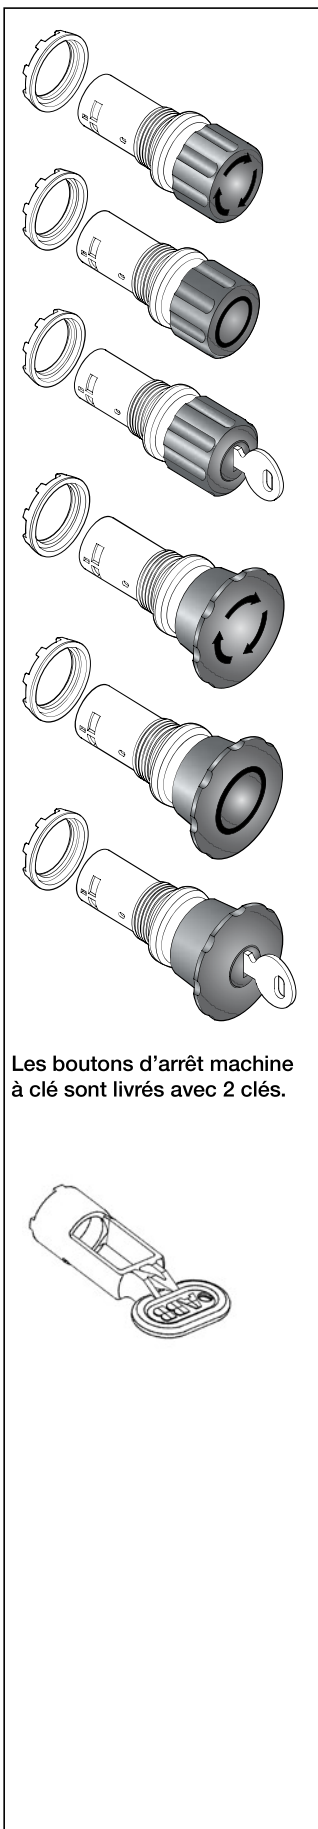

Commandes et signalisations compactes

Boutons d'arrêt d'urgence, non lumineux

Conformes CEI 60947-5-5

Tête de commande

Déverrouillage	Couleur	Type	Réf. Commerciale	Cond ^{nt}	Masse (kg)
Ø 30 mm					
Par rotation	Rouge				
Contacts:					
1 NF		CE3T-10R-01	1SFA 619 500 R1041	10	0,032
2 NO		CE3T-10R-20	1SFA 619 500 R1021	10	0,032
2 NF		CE3T-10R-02	1SFA 619 500 R1051	10	0,032
1 NO + 1 NF		CE3T-10R-11	1SFA 619 500 R1071	10	0,032
Par traction	Rouge				
Contacts:					
2 NF		CE3P-10R-02	1SFA 619 501 R1051	10	0,032
1 NO + 1 NF		CE3P-10R-11	1SFA 619 501 R1071	10	0,032
À clé	Rouge				
(Clé Ronis 455, code 71)					
Contacts:					
2 NF		CE3K1-10R-02	1SFA 619 502 R1051	10	0,060
1 NO + 1 NF		CE3K1-10R-11	1SFA 619 502 R1071	10	0,060
Ø 40 mm					
Par rotation	Rouge				
Contacts:					
1 NF		CE4T-10R-01	1SFA 619 550 R1041	10	0,036
2 NO		CE4T-10R-20	1SFA 619 550 R1021	10	0,036
2 NF		CE4T-10R-02	1SFA 619 550 R1051	10	0,036
1 NO + 1 NF		CE4T-10R-11	1SFA 619 550 R1071	10	0,036
Par traction	Rouge				
Contacts:					
2 NF		CE4P-10R-02	1SFA 619 551 R1051	10	0,036
1 NO + 1 NF		CE4P-10R-11	1SFA 619 551 R1071	10	0,036
À clé	Rouge				
(Clé Ronis 455, code 71)					
Contacts:					
2 NF		CE4K1-10R-02	1SFA 619 552 R1051	10	0,064
1 NO + 1 NF		CE4K1-10R-11	1SFA 619 552 R1071	10	0,064

Commandes et signalisations compactes

Boutons d'arrêt machine, non lumineux

Les boutons d'arrêt machine à clé sont livrés avec 2 clés.

Tête de commande

Déverrouillage	Couleur	Type	Réf. Commerciale	Cond ^{nt}	Masse (kg)
Ø 30 mm					
Par rotation	Noir	CE3T-10B-11	1SFA 619 500 R1076		0,032
Par traction	Noir	CE3P-10B-11	1SFA 619 501 R1076		0,032
A clé	Noir	CE3K1-10B-11	1SFA 619 502 R1076		0,032
Ø 40 mm					
Par rotation	Noir	CE4T-10B-11	1SFA 619 550 R1076		0,032
Par traction	Noir	CE4P-10B-11	1SFA 619 551 R1076		0,032
A clé	Noir	CE4K1-10B-11	1SFA 619 552 R1076		0,032