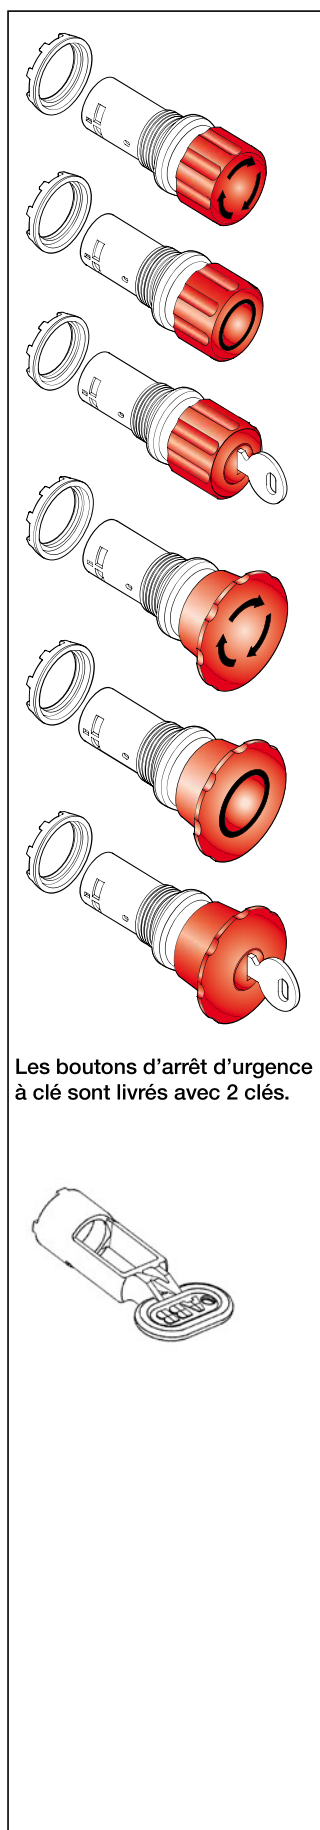

Commandes et signalisations compactes

Boutons d'arrêt d'urgence, non lumineux

Conformes CEI 60947-5-5

Tête de commande

Déverrouillage	Couleur	Type	Réf. Commerciale	Cond ^{nt}	Masse (kg)
Ø 30 mm					
Par rotation	Rouge				
Contacts:					
1 NF		CE3T-10R-01	1SFA 619 500 R1041	10	0,032
2 NO		CE3T-10R-20	1SFA 619 500 R1021	10	0,032
2 NF		CE3T-10R-02	1SFA 619 500 R1051	10	0,032
1 NO + 1 NF		CE3T-10R-11	1SFA 619 500 R1071	10	0,032
Par traction	Rouge				
Contacts:					
2 NF		CE3P-10R-02	1SFA 619 501 R1051	10	0,032
1 NO + 1 NF		CE3P-10R-11	1SFA 619 501 R1071	10	0,032
À clé	Rouge				
(Clé Ronis 455, code 71)					
Contacts:					
2 NF		CE3K1-10R-02	1SFA 619 502 R1051	10	0,060
1 NO + 1 NF		CE3K1-10R-11	1SFA 619 502 R1071	10	0,060
Ø 40 mm					
Par rotation	Rouge				
Contacts:					
1 NF		CE4T-10R-01	1SFA 619 550 R1041	10	0,036
2 NO		CE4T-10R-20	1SFA 619 550 R1021	10	0,036
2 NF		CE4T-10R-02	1SFA 619 550 R1051	10	0,036
1 NO + 1 NF		CE4T-10R-11	1SFA 619 550 R1071	10	0,036
Par traction	Rouge				
Contacts:					
2 NF		CE4P-10R-02	1SFA 619 551 R1051	10	0,036
1 NO + 1 NF		CE4P-10R-11	1SFA 619 551 R1071	10	0,036
À clé	Rouge				
(Clé Ronis 455, code 71)					
Contacts:					
2 NF		CE4K1-10R-02	1SFA 619 552 R1051	10	0,064
1 NO + 1 NF		CE4K1-10R-11	1SFA 619 552 R1071	10	0,064

Commandes et signalisations compactes

Boutons d'arrêt machine, non lumineux

Les boutons d'arrêt machine à clé sont livrés avec 2 clés.

Tête de commande

Déverrouillage	Couleur	Type	Réf. Commerciale	Cond ^{nt}	Masse (kg)
Ø 30 mm					
Par rotation	Noir	CE3T-10B-11	1SFA 619 500 R1076		0,032
Par traction	Noir	CE3P-10B-11	1SFA 619 501 R1076		0,032
A clé	Noir	CE3K1-10B-11	1SFA 619 502 R1076		0,032
Ø 40 mm					
Par rotation	Noir	CE4T-10B-11	1SFA 619 550 R1076		0,032
Par traction	Noir	CE4P-10B-11	1SFA 619 551 R1076		0,032
A clé	Noir	CE4K1-10B-11	1SFA 619 552 R1076		0,032